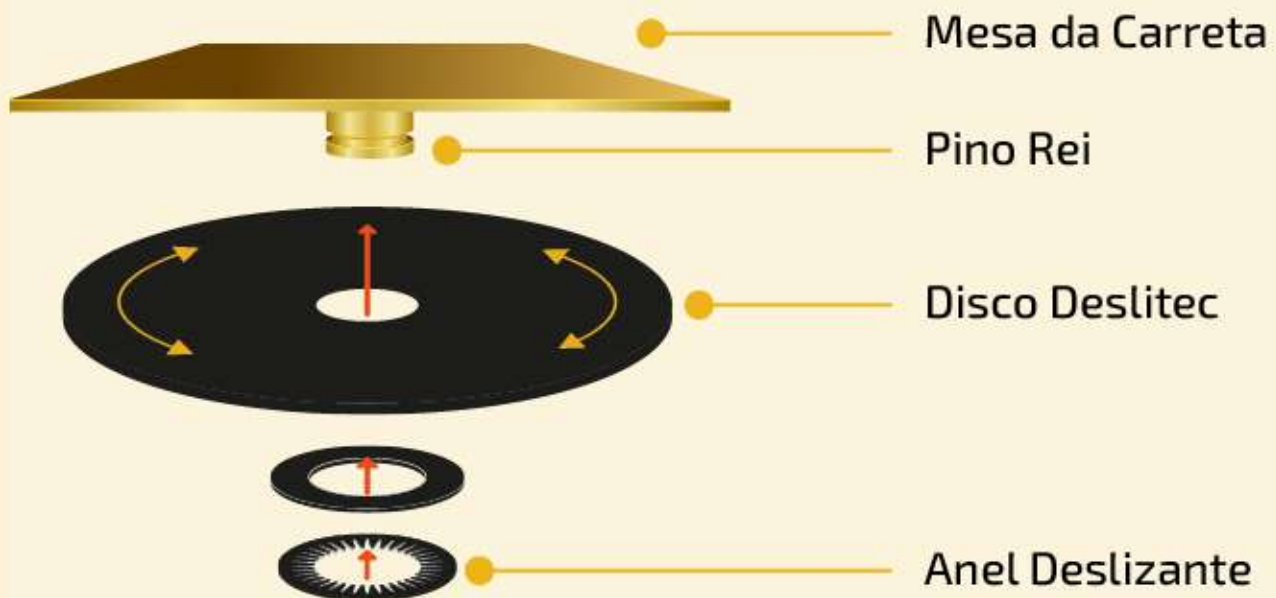

EMBREPARTS
COMPONENTES AGRÍCOLAS

Catálogo de Peças

DESLITEC

V. 09-2024

(45) 3036-5400
www.embreparts.com.br

DESLI **TEC**

Disco protetor da quinta roda

- Não utiliza graxa
- Maior vida útil das peças
- Fixação fácil e rápida
- Elimina folga
- Não requer ferramentas